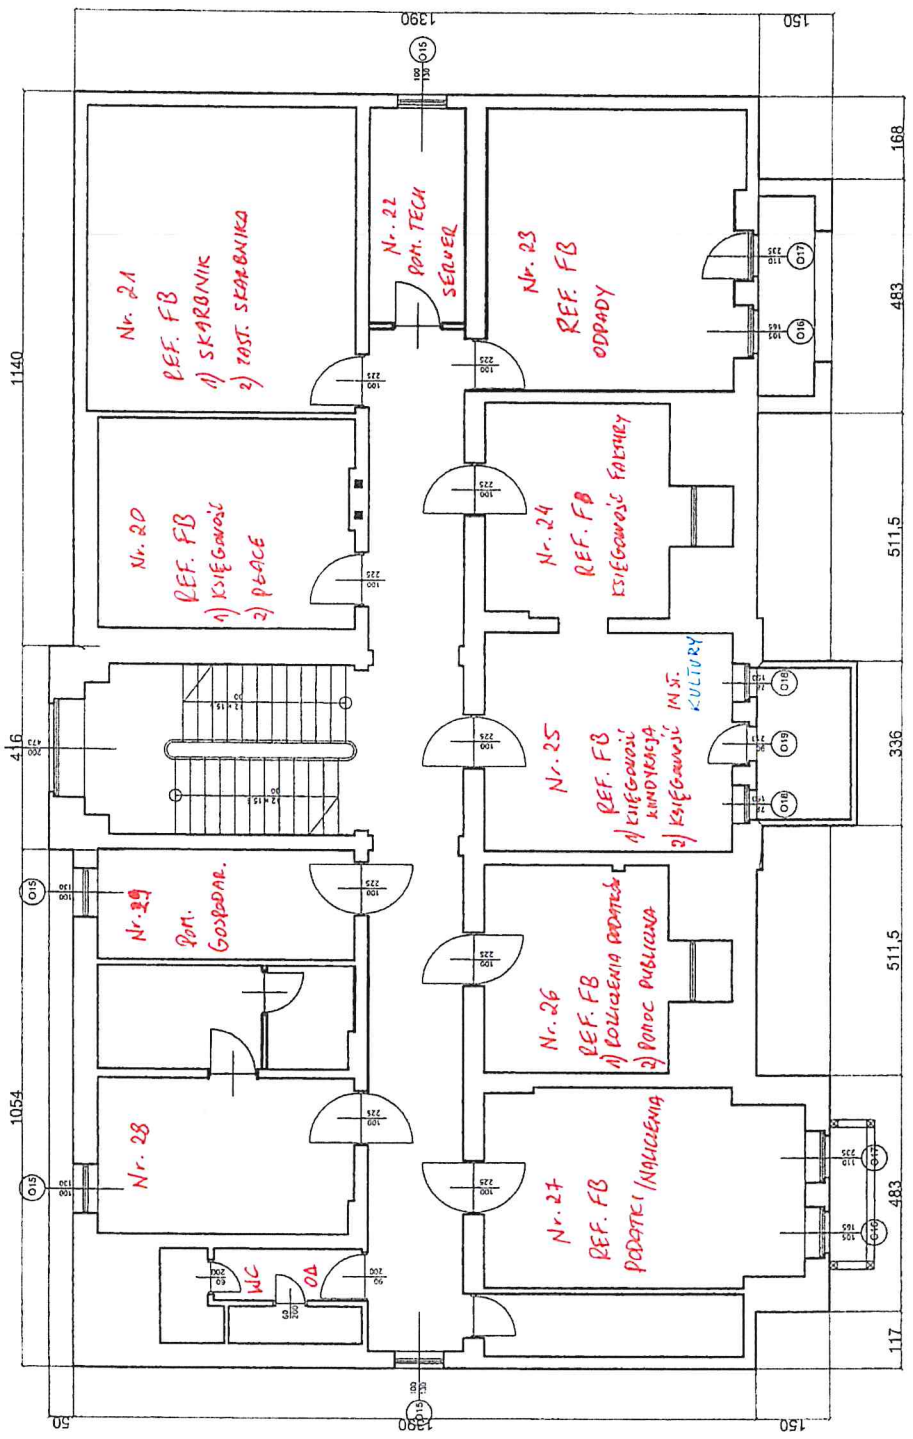

Місце виступу одягнення
 Зasad на нічтосрэдкамца

РІЗЬ І ЧІВІЕ

WEJSKIE TYME OD PAKINGU

WEJSKIE GOSKINE OD UL. ZIMOWEJ

ZJAZD DO KIEPZETOSPRAWNY

Porter

I piętro

II piątro