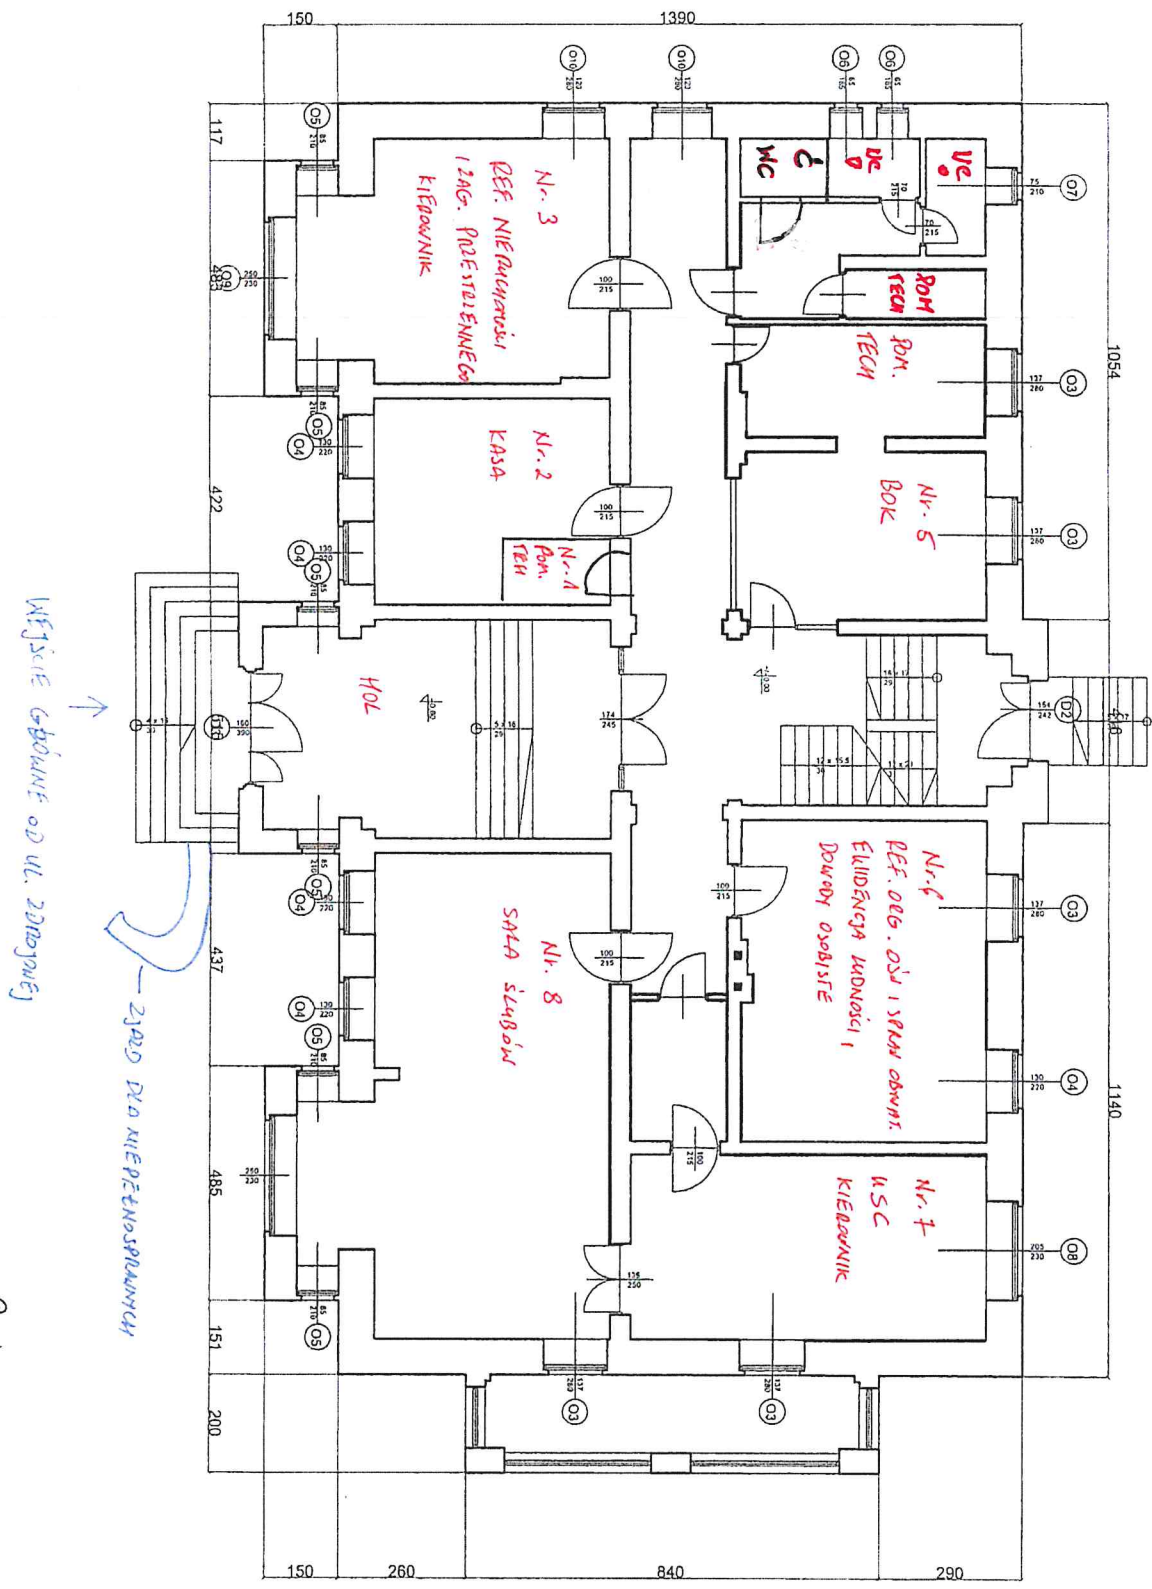

Місце виступу одягнення
 Зasad на нічтосрэдкамца

РІЗЬ І ЧІВІЕ

WEJSKIE TYME OD PAKINGU

WEJSKIE GOSKINE OD UL. ZIMOWEJ

ZJAZD DO KIEPZETOSPRAWNY

Porter

I piętro

II piątro