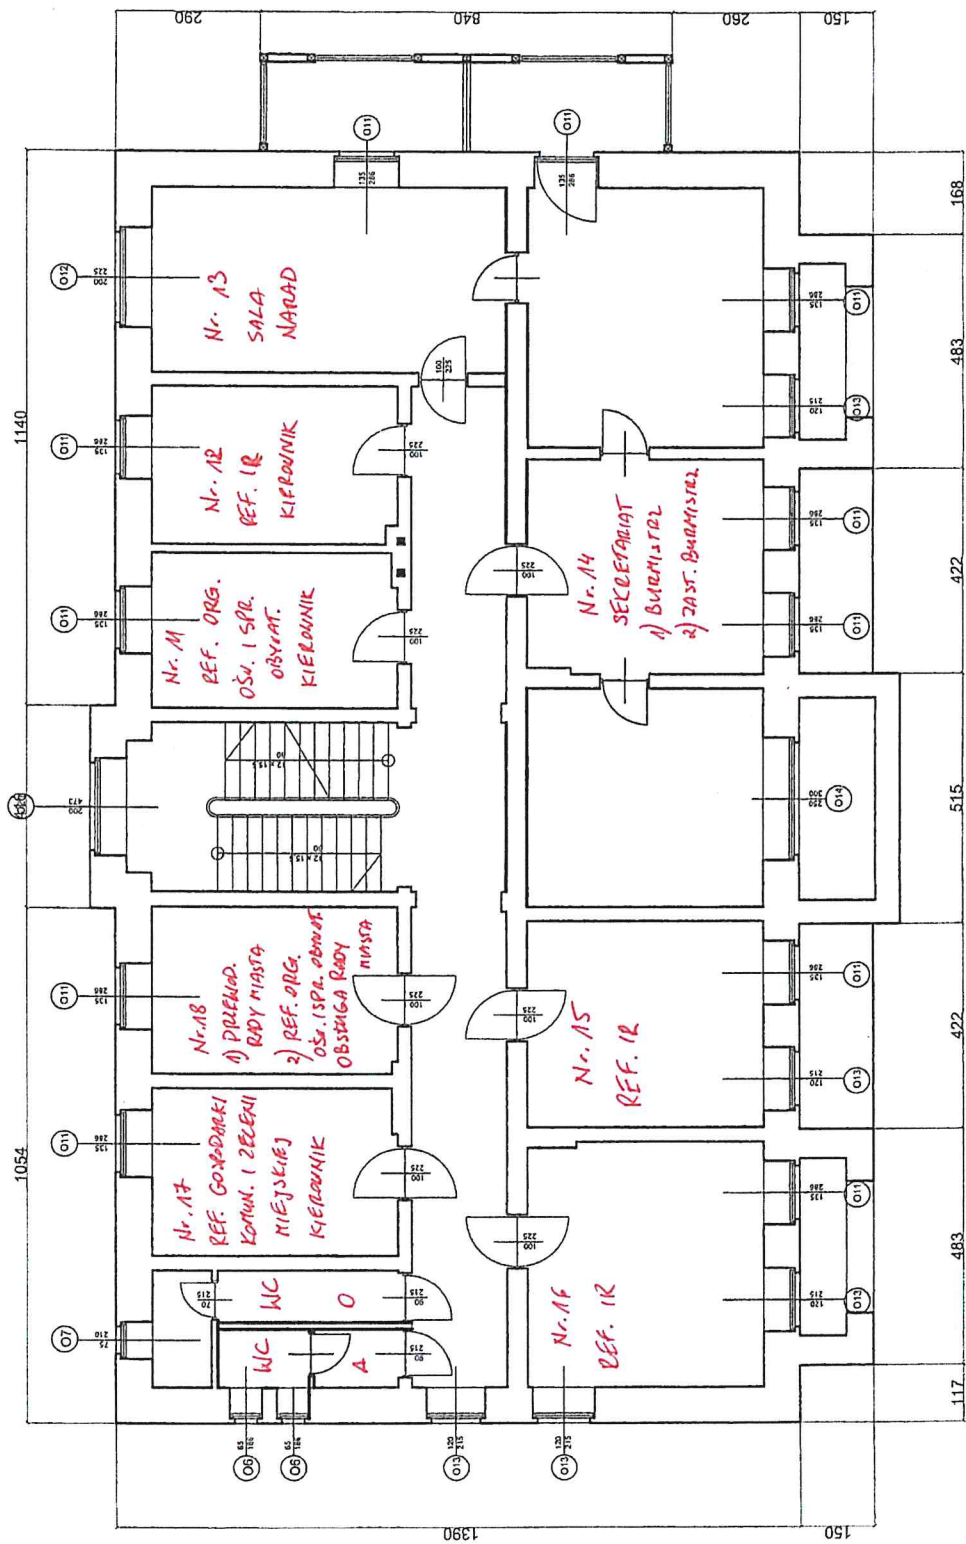

Місце виступу одягнення
 Зasad на нічтосрэдкамца

РІЗЬ І ЧІВІЕ

WEJSKIE TYME OD PAKINGU

WEJSKIE GOSKINE OD UL. ZIMOWEJ

ZJAZD DO KIEPZETOSPRAWNY

Porter

I piętro

II piątro